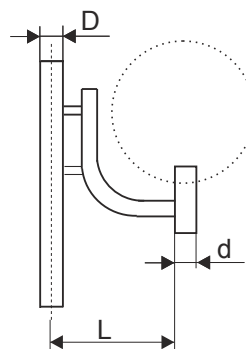

Výložník LUNA-ART

jednoramenný

Typ	Hmotnost (kg)
V1LU-ART- D60 - d..	4,3
V1LU-ART- D76 - d..	5,4
V1LU-ART- D89 - d..	6,8

tříramenný

Typ	Hmotnost (kg)
V3LU-ART- D60 - d..	8,3
V3LU-ART- D76 - d..	9,5
V3LU-ART- D89 - d..	10,7

dvouramenný

Typ	Hmotnost (kg)
V2LU-ART- D60 - d..	6,3
V2LU-ART- D76 - d..	7,5
V2LU-ART- D89 - d..	8,8

čtyřramenný

Typ	Hmotnost (kg)
V4LU-ART- D60 - d..	10,3
V4LU-ART- D76 - d..	11,5
V4LU-ART- D89 - d..	12,8

Výložník LUNA-ART

Povrchová úprava: obnoubstranný žárový zinek

Upevnění: na stožáry o průměru horního dříku:
D = 60 mm, D = 76 mm, D = 89 mm

Průměr ramene výložníku:
d = 60 nebo 76 mm

Příklad:

V3LU-ARTD89d76

V3 - počet ramen výložníku

D89 - horní průměr dříku

d76 - průměr konce ramene pro upnutí svítidla

Poznámka:

V objednávce lze uvést místo průměru ramene výložníku přímo typ svítidla. Délku ramene L lze dle přání upravit.