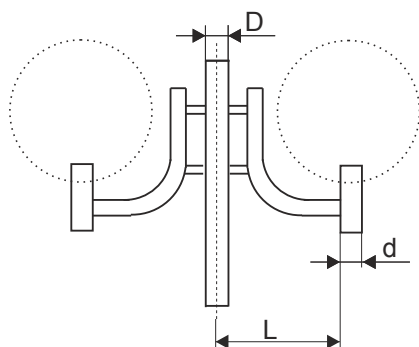

Výložník LUNA-ART

jednoramenný

Typ	Hmotnost (kg)
V1LU-ART- D60 - d..	4,3
V1LU-ART- D76 - d..	5,4
V1LU-ART- D89 - d..	6,8

tříramenný

Typ	Hmotnost (kg)
V3LU-ART- D60 - d..	8,3
V3LU-ART- D76 - d..	9,5
V3LU-ART- D89 - d..	10,7

dvouramenný

Typ	Hmotnost (kg)
V2LU-ART- D60 - d..	6,3
V2LU-ART- D76 - d..	7,5
V2LU-ART- D89 - d..	8,8

čtyřramenný

Typ	Hmotnost (kg)
V4LU-ART- D60 - d..	10,3
V4LU-ART- D76 - d..	11,5
V4LU-ART- D89 - d..	12,8

Výložník LUNA-ART

Povrchová úprava: obnoubstranný žárový zinek

Upevnění: na stožáry o průměru horního dříku:
D = 60 mm, D = 76 mm, D = 89 mm

Průměr ramene výložníku:
d = 60 nebo 76 mm

Příklad:

V3LU-ARTD89d76

V3 - počet ramen výložníku

D89 - horní průměr dříku

d76 - průměr konce ramene pro upnutí svítidla

Poznámka:

V objednávce lze uvést místo průměru ramene výložníku přímo typ svítidla. Délku ramene L lze dle přání upravit.