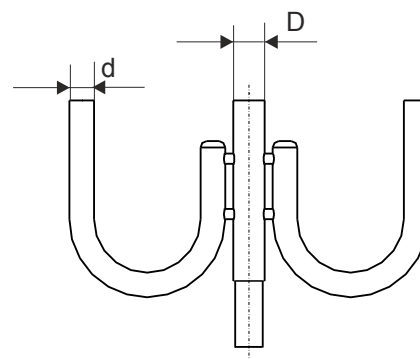

### dvouramenný

Typ	Hmotnost (kg)
V2LUNA- D60 - d60	10,3
V2LUNA- D76 - d60	13,0

V2

### čtyřramenný

Typ	Hmotnost (kg)
V4LUNA- D60 - d60	20,4
V4LUNA- D76 - d60	23,1

V4

Na tento výložník lze připevnit speciální ozdobné litinové nákrůžky.

### Výložník LUNA

**Povrchová úprava:** oboustranný žárový zinek dle ČSN 03 8558

**Upevnění:** na stožáry o průměru horního dříku:  
D = 60 mm, D = 76 mm

**Průměr ramene výložníku:**  
d = 60

*Příklad:*

**V2LUNAD76d60**