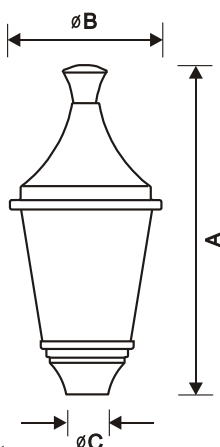

Venkovní svítidla řady HONOR YORK s multikonfigurační optikou

henley

Varianty	Rozměry (mm)			Váha (kg)
	A	B	C	
Střední zasklení	645	314	76	9,4
Krátké zasklení	583	314	76	9,4

braemar

Varianty	Rozměry (mm)			Váha (kg)
	A	B	C	
Střední zasklení	652	365	76	9,4
Krátké zasklení	590	365	76	9,4

waterford

Varianty	Rozměry (mm)			Váha (kg)
	A	B	C	
Střední zasklení	652	450	76	9,4
Krátké zasklení	590	450	76	9,4

newport

Varianty	Rozměry (mm)			Váha (kg)
	A	B	C	
Střední zasklení	778	365	76	9,4
Krátké zasklení	716	365	76	9,4

york

Varianty	Rozměry (mm)			Váha (kg)
	A	B	C	
Střední zasklení	778	323	76	9,4
Krátké zasklení	716	323	76	9,4

salisbury

Varianty	Rozměry (mm)			Váha (kg)
	A	B	C	
Střední zasklení	778	500	76	9,4
Krátké zasklení	716	500	76	9,4