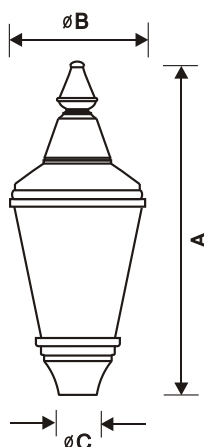

Venkovní svítidla řady HONOR YORK s multikonfigurační optikou

henley

Varianty	Rozměry (mm)			Váha (kg)
	A	B	C	
Střední zasklení	645	314	76	9,4
Krátké zasklení	583	314	76	9,4

braemar

Varianty	Rozměry (mm)			Váha (kg)
	A	B	C	
Střední zasklení	652	365	76	9,4
Krátké zasklení	590	365	76	9,4

waterford

Varianty	Rozměry (mm)			Váha (kg)
	A	B	C	
Střední zasklení	652	450	76	9,4
Krátké zasklení	590	450	76	9,4

newport

Varianty	Rozměry (mm)			Váha (kg)
	A	B	C	
Střední zasklení	778	365	76	9,4
Krátké zasklení	716	365	76	9,4

york

Varianty	Rozměry (mm)			Váha (kg)
	A	B	C	
Střední zasklení	778	323	76	9,4
Krátké zasklení	716	323	76	9,4

salisbury

Varianty	Rozměry (mm)			Váha (kg)
	A	B	C	
Střední zasklení	778	500	76	9,4
Krátké zasklení	716	500	76	9,4