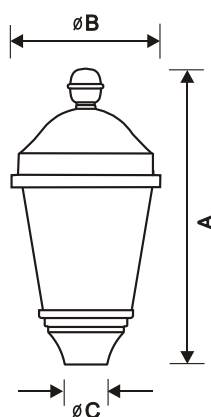

Venkovní svítidla řady HONOR YORK s multikonfigurační optikou

henley

Varianty	Rozměry (mm)			Váha (kg)
	A	B	C	
Střední zasklení	645	314	76	9,4
Krátké zasklení	583	314	76	9,4

braemar

Varianty	Rozměry (mm)			Váha (kg)
	A	B	C	
Střední zasklení	652	365	76	9,4
Krátké zasklení	590	365	76	9,4

waterford

Varianty	Rozměry (mm)			Váha (kg)
	A	B	C	
Střední zasklení	652	450	76	9,4
Krátké zasklení	590	450	76	9,4

newport

Varianty	Rozměry (mm)			Váha (kg)
	A	B	C	
Střední zasklení	778	365	76	9,4
Krátké zasklení	716	365	76	9,4

york

Varianty	Rozměry (mm)			Váha (kg)
	A	B	C	
Střední zasklení	778	323	76	9,4
Krátké zasklení	716	323	76	9,4

salisbury

Varianty	Rozměry (mm)			Váha (kg)
	A	B	C	
Střední zasklení	778	500	76	9,4
Krátké zasklení	716	500	76	9,4