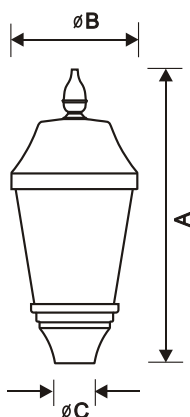

Venkovní svítidla řady HONOR YORK s multikonfigurační optikou

henley

Varianty	Rozměry (mm)			Váha (kg)
	A	B	C	
Střední zasklení	645	314	76	9,4
Krátké zasklení	583	314	76	9,4

braemar

Varianty	Rozměry (mm)			Váha (kg)
	A	B	C	
Střední zasklení	652	365	76	9,4
Krátké zasklení	590	365	76	9,4

waterford

Varianty	Rozměry (mm)			Váha (kg)
	A	B	C	
Střední zasklení	652	450	76	9,4
Krátké zasklení	590	450	76	9,4

newport

Varianty	Rozměry (mm)			Váha (kg)
	A	B	C	
Střední zasklení	778	365	76	9,4
Krátké zasklení	716	365	76	9,4

york

Varianty	Rozměry (mm)			Váha (kg)
	A	B	C	
Střední zasklení	778	323	76	9,4
Krátké zasklení	716	323	76	9,4

salisbury

Varianty	Rozměry (mm)			Váha (kg)
	A	B	C	
Střední zasklení	778	500	76	9,4
Krátké zasklení	716	500	76	9,4