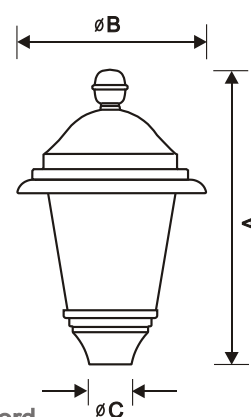

Venkovní svítidla řady HONOR YORK s multikonfigurační optikou

henley

Varianty	Rozměry (mm)			Váha (kg)
	A	B	C	
Střední zasklení	645	314	76	9,4
Krátké zasklení	583	314	76	9,4

braemar

Varianty	Rozměry (mm)			Váha (kg)
	A	B	C	
Střední zasklení	652	365	76	9,4
Krátké zasklení	590	365	76	9,4

waterford

Varianty	Rozměry (mm)			Váha (kg)
	A	B	C	
Střední zasklení	652	450	76	9,4
Krátké zasklení	590	450	76	9,4

newport

Varianty	Rozměry (mm)			Váha (kg)
	A	B	C	
Střední zasklení	778	365	76	9,4
Krátké zasklení	716	365	76	9,4

york

Varianty	Rozměry (mm)			Váha (kg)
	A	B	C	
Střední zasklení	778	323	76	9,4
Krátké zasklení	716	323	76	9,4

salisbury

Varianty	Rozměry (mm)			Váha (kg)
	A	B	C	
Střední zasklení	778	500	76	9,4
Krátké zasklení	716	500	76	9,4