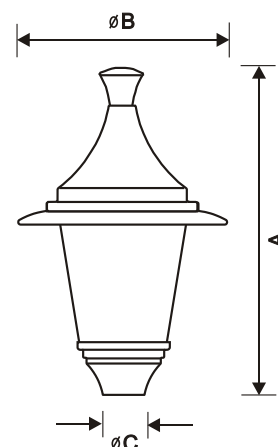

Venkovní svítidla řady HONOR YORK s multikonfigurační optikou

henley

Varianty	Rozměry (mm)			Váha (kg)
	A	B	C	
Střední zasklení	645	314	76	9,4
Krátké zasklení	583	314	76	9,4

braemar

Varianty	Rozměry (mm)			Váha (kg)
	A	B	C	
Střední zasklení	652	365	76	9,4
Krátké zasklení	590	365	76	9,4

waterford

Varianty	Rozměry (mm)			Váha (kg)
	A	B	C	
Střední zasklení	652	450	76	9,4
Krátké zasklení	590	450	76	9,4

newport

Varianty	Rozměry (mm)			Váha (kg)
	A	B	C	
Střední zasklení	778	365	76	9,4
Krátké zasklení	716	365	76	9,4

york

Varianty	Rozměry (mm)			Váha (kg)
	A	B	C	
Střední zasklení	778	323	76	9,4
Krátké zasklení	716	323	76	9,4

salisbury

Varianty	Rozměry (mm)			Váha (kg)
	A	B	C	
Střední zasklení	778	500	76	9,4
Krátké zasklení	716	500	76	9,4