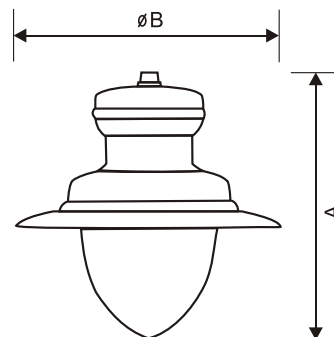

### POPIS SVÍTIDLA:

**Materiál:** tělo svítidla je hliníkový výlisek spoje z nerezové oceli

**Povrchová úprava:** komaxit ve škále odstínů:

RAL 9017 černá  
RAL 7016 antracitová šedá  
RAL 5003 safírová modrá  
RAL 6005 lahvová zelená  
RAL 3005 vínová červená  
Na přání lze objednat i jiné odstíny RAL

Varianty	Rozměry (mm)			Váha (kg)
	A	B	B*	
A	643	670	527	11,5
A plus	870	900		18,0
B	575	585	484	8,5
C	498	480	396	5,5

\* Zúžené stínítko

**STRAND A:** montážní výška od 7 m do 10 m zdroj max. 250W

**STRAND A plus:** montážní výška od 10 m do 12 m zdroj max. 400W