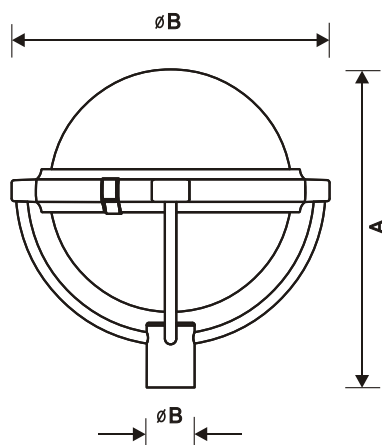

Venkovní svítidla řady HONOR OPTIMA s multikonfigurační optikou

dover

Varianty	Rozměry (mm)		Váha (kg)
	A	B	
500	354	760	16,2
500*	245	760	17,1
450	318	690	14,7
450*	229	690	15,2

* S rovným zasklením

stratum

Varianty	Rozměry (mm)		Váha (kg)
	A	B	
500	320	550	14,6
500*	215	550	16,1
450	285	500	13,2
450*	202	500	13,7
400	265	450	9,8
400*	192	450	10,4

* S rovným zasklením

polar

Varianty	Rozměry (mm)		Váha (kg)
	A	B	
500	500	550	14,6
500*	305	550	16,1
450	450	500	13,2
450*	280	500	13,7

* S rovným zasklením

cradle

Varianty	Rozměry (mm)			Váha (kg)
	A	B	C	
450	590	590	76	18
450*	590	590	76	18,9

* S rovným zasklením

excel

Varianty	Rozměry (mm)		Váha (kg)
	A	B	
500	388	550	14,6
500*	265	550	16,1
450	354	500	13,2
450*	235	500	13,7