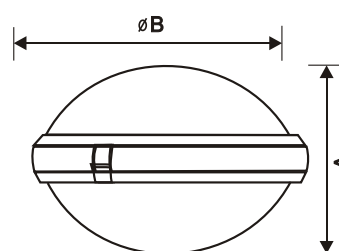

Venkovní svítidla řady HONOR OPTIMA s multikonfigurační optikou

dover

Varianty	Rozměry (mm)		Váha (kg)
	A	B	
500	354	760	16,2
500*	245	760	17,1
450	318	690	14,7
450*	229	690	15,2

* S rovným zasklením

stratum

Varianty	Rozměry (mm)		Váha (kg)
	A	B	
500	320	550	14,6
500*	215	550	16,1
450	285	500	13,2
450*	202	500	13,7
400	265	450	9,8
400*	192	450	10,4

* S rovným zasklením

polar

Varianty	Rozměry (mm)		Váha (kg)
	A	B	
500	500	550	14,6
500*	305	550	16,1
450	450	500	13,2
450*	280	500	13,7

* S rovným zasklením

cradle

Varianty	Rozměry (mm)			Váha (kg)
	A	B	C	
450	590	590	76	18
450*	590	590	76	18,9

* S rovným zasklením

excel

Varianty	Rozměry (mm)		Váha (kg)
	A	B	
500	388	550	14,6
500*	265	550	16,1
450	354	500	13,2
450*	235	500	13,7