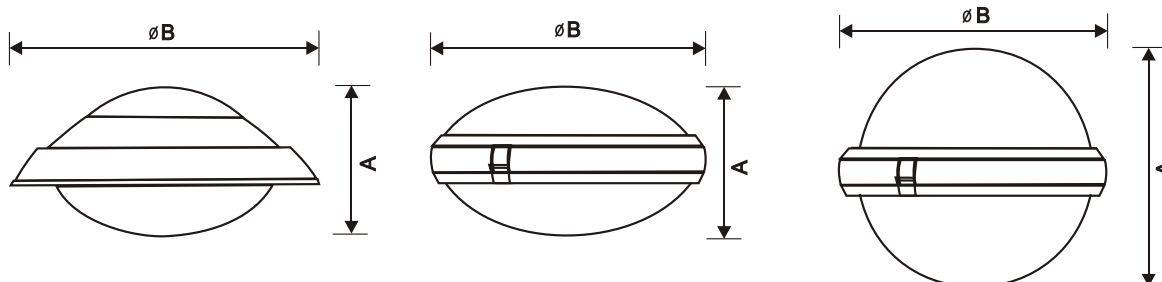

Venkovní svítidla řady HONOR OPTIMA s multikonfigurační optikou

dover

Varianty	Rozměry (mm)		Váha (kg)
	A	B	
500	354	760	16,2
500*	245	760	17,1
450	318	690	14,7
450*	229	690	15,2

* S rovným zasklením

stratum

Varianty	Rozměry (mm)		Váha (kg)
	A	B	
500	320	550	14,6
500*	215	550	16,1
450	285	500	13,2
450*	202	500	13,7
400	265	450	9,8
400*	192	450	10,4

* S rovným zasklením

polar

Varianty	Rozměry (mm)		Váha (kg)
	A	B	
500	500	550	14,6
500*	305	550	16,1
450	450	500	13,2
450*	280	500	13,7

* S rovným zasklením

cradle

Varianty	Rozměry (mm)			Váha (kg)
	A	B	C	
450	590	590	76	18
450*	590	590	76	18,9

* S rovným zasklením

excel

Varianty	Rozměry (mm)		Váha (kg)
	A	B	
500	388	550	14,6
500*	265	550	16,1
450	354	500	13,2
450*	235	500	13,7