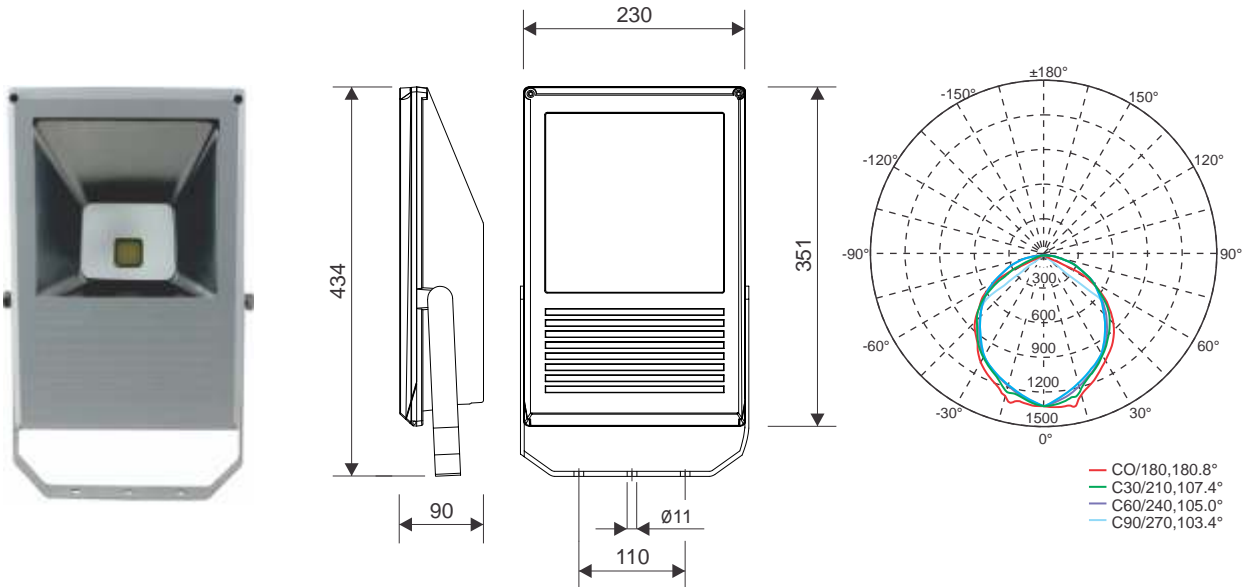

GREENLINE AS 50W

Model	Zdroj Light source COB	Nap tí Voltage	Barva sv tla Colour temperature	IP	Index podání barev CRI	Sv telný tok Luminous flux	Pracovní teplota Working temperature	Hmotnost Weight (kg)
Greenline AS 50	1x50W	100-240VAC	2700k* 4500k 6000k*	65	≥80	4100 lm	-40°C - +70°C	2,72

* možnost objednat na pání zákazníka

1. T lo svítidla tvo í hliníkový odlitek.
2. Povrchová úprava svítidla je provedena pevnou a korozivzdornou práškovou barvou, stabilizovanou proti UV zá ení.
3. Tvrdená optická o ka s ideální vyza ovací charakteristikou sv telného toku.
4. Upev ovací šrouby jsou vyrobeny z nerezové oceli.
5. Svítidlo je vybaveno vysoce výkonným COB ípem nové generace.

1. Body is made from casted aluminium.
2. Finish luminaire is made strong and corrosion-resistant powder paint.
3. Hardened optical lens with perfect light distribution.
4. Mounting screws made of stainless steel.
5. Luminaire is equipped with powerful chip of new generation.

HONOR spol. s r. o., Brn nská 687
664 42 Brno - Mod ice
tel.: 00 420 547 240 999
fax: 00 420 547 243 724
e-mail: honor@honor.eu

HONOR SLOVAKIA spol. s r.o., Biela 7
040 01 Košice
Tel. / fax: 00 421 55 623 000 2
e-mail: honor@honor.sk
www.honor.sk