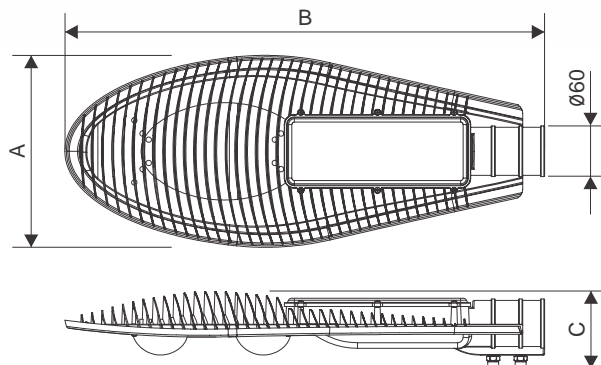

GREENLINE 100, 120W

Model	Zdroj Light source COB	Nap í Voltage	Barva sv tla Colour temperature	IP	Index podání barev CRI	Sv telný tok Luminous flux	Pracovní teplota Working temperature	Rozm ry Dimensions (mm)			Hmotnost Weight (kg)
								A	B	C	
Greenline 100W	2x50W	230VAC	2700k*	65	≥80	9500 lm	-40°C - +70°C	280	700	112	5,0
Greenline 120W	2x60W		6000k*			11400 lm					

* možnost objednat na p ání zákazníka