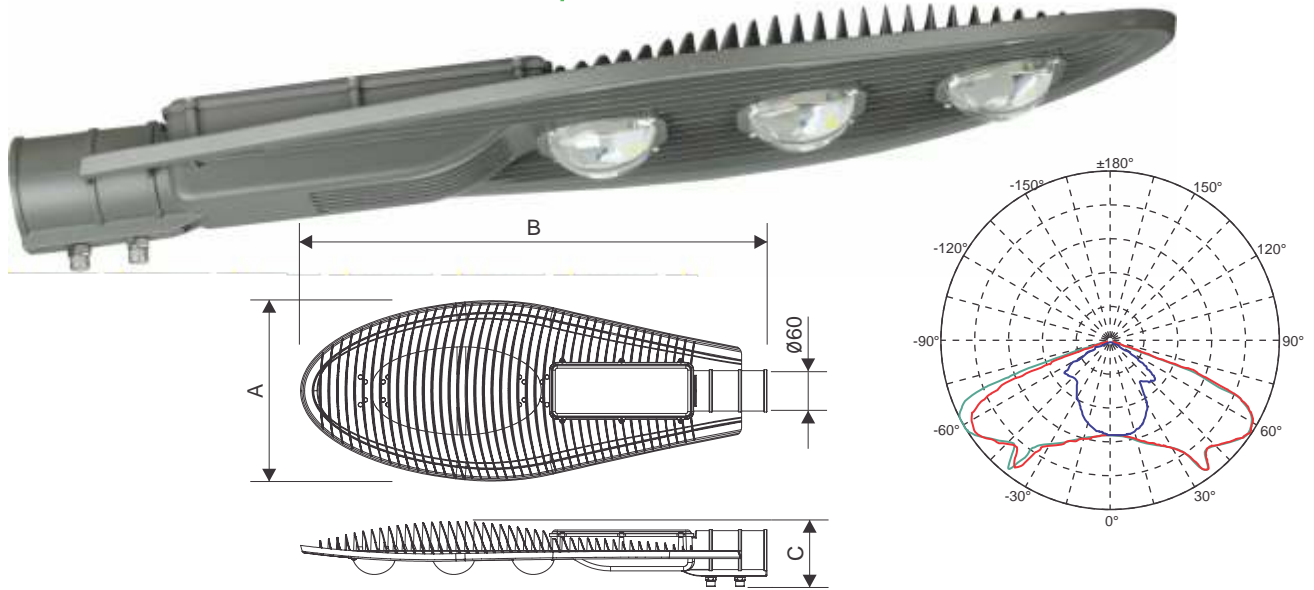

GREENLINE 150, 180W

Model	Zdroj Light source COB	Nap í Voltage	Barva sv tla Colour temperature	IP	Index podání barev CRI	Sv telný tok Luminous flux	Pracovní teplota Working temperature	Rozm ry Dimensions (mm)			Hmotnost Weight (kg)
								A	B	C	
Greenline 150W	3x50W	230VAC	2700k*	65	≥80	15000 lm	-40°C - +70°C	340	880	122	7,5
Greenline 180W	3x60W		4500k 6000k*			18000 lm					

* možnost objednat na p ání zákazn íka