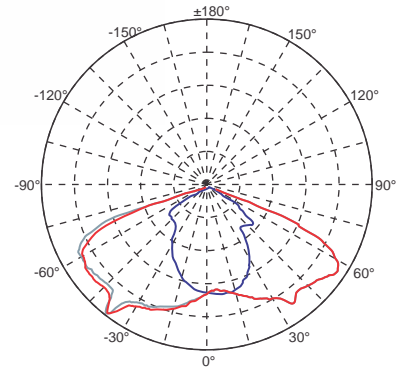

## GREENLINE 55, 80W

Model	Zdroj Light source COB	Nap í Voltage	Barva sv tla Colour temperature	IP	Index podání barev CRI	Sv telný tok Luminous flux	Pracovní teplota Working temperature	Rozm ry Dimensions (mm)			Hmotnost Weight (kg)
								A	B	C	
Greenline 55W	1x55W	230 VAC	2700 k*	65	≥80	5200 lm	-40°C - +70°C	214	500	81	2,5
Greenline 80W	1x80W		6000 k*			7600 lm		260	620	101	3,8