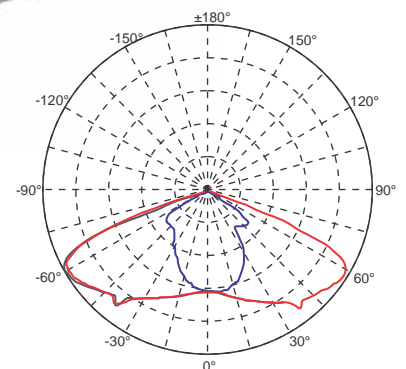

## GREENLINE 55, 80W

Model	Zdroj Light source COB	Nap í Voltage	Barva sv tla Colour temperature	IP	Index podání barev CRI	Sv telný tok Luminous flux	Pracovní teplota Working temperature	Rozm ry Dimensions (mm)			Hmotnost Weight (kg)
								A	B	C	
Greenline 55W	1x55W	230 VAC	2700 k*	65	≥80	5200 lm	-40°C - +70°C	214	500	81	2,5
Greenline 80W	1x80W		6000 k*			7600 lm		260	620	101	3,8

## GREENLINE 100, 120W

Model	Zdroj Light source COB	Nap í Voltage	Barva sv tla Colour temperature	IP	Index podání barev CRI	Sv telný tok Luminous flux	Pracovní teplota Working temperature	Rozm ry Dimensions (mm)			Hmotnost Weight (kg)
								A	B	C	
Greenline 100W	2x50W	230VAC	2700k*	65	≥80	9500 lm	-40°C - +70°C	280	700	112	5,0
Greenline 120W	2x60W		6000k*			11400 lm					