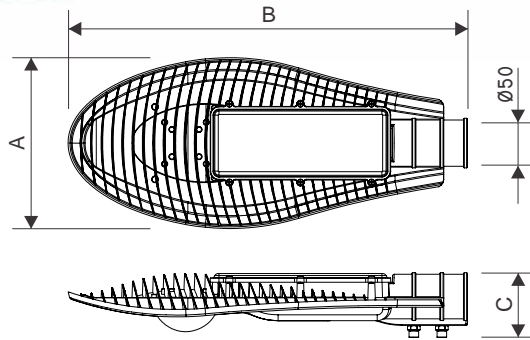

## GREENLINE 55, 80W

Model	Zdroj Light source COB	Nap í Voltage	Barva sv tla Colour temperature	IP	Index podání barev CRI	Sv telný tok Luminous flux	Pracovní teplota Working temperature	Rozm ry Dimensions (mm)			Hmotnost Weight (kg)
								A	B	C	
Greenline 55W	1x55W	230 VAC	2700 k*	65	≥80	5200 lm	-40°C - +70°C	214	500	81	2,5
Greenline 80W	1x80W		6000 k*			7600 lm		260	620	101	3,8