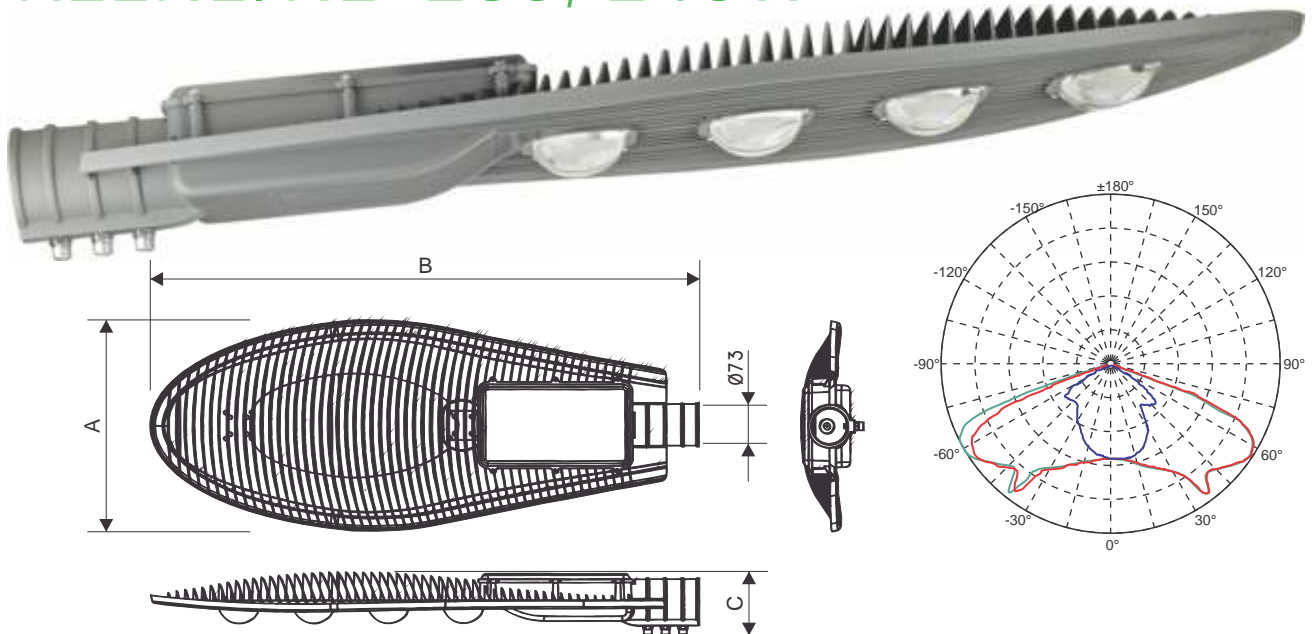

GREENLINE 200, 240W

Model	Zdroj Light source COB	Nap í Voltage	Barva sv tla Colour temperature	IP	Index podání barev CRI	Sv telný tok Luminous flux	Pracovní teplota Working temperature	Rozm ry Dimensions (mm)			Hmotnost Weight (kg)
								A	B	C	
Greenline 200W	4x50W	100-240VAC	2700k*	65	≥80	20000 lm	-40°C - +70°C	420	1100	126	13,24
Greenline 240W	4x60W		24000 lm								

* možnost objednat na p ání zákazn íka