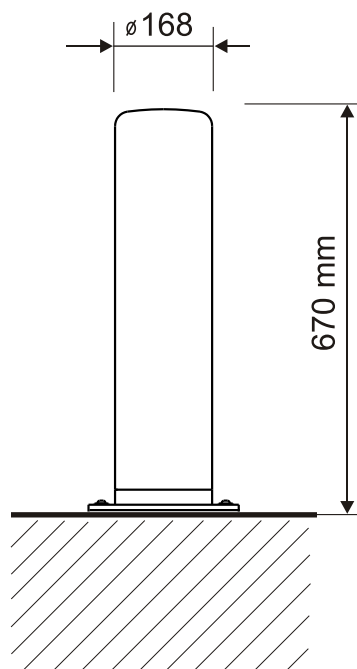

SVÍTÍCÍ SLOUPEK

POPIS SVÍTIDLA:

Materiál korpusu	mrazuvzdorný, nehořlavý, UV stabilizovaný plast s hladkým povrchem, plně recyklovatelný (možnost polepu reflexní fólií)
Barva korpusu	bílá
Základna	žárově zinkovaná ocel
Stupeň krytí	IP 55
El. ochrana	třída I
Napájení	230V 50Hz
Zdroj	kompaktní zářivka max. 40W / E27