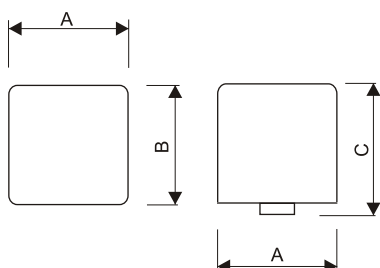

### POPIS SVÍTIDLA:

Světelná dlažební kostka KUBUS je určena k zatláždění do venkovní nebo vnitřní dlažby. Slouží ke světelné dekoraci a zvýraznění významných prostor.

**Například:** náměstí, pěší zóny, podchody, restaurace, bary, prostor před vstupem do budov, význačných kulturních památek apod.

	Rozměry (mm)			Hmotnost (kg)
	A	B	C	
<b>Kostka</b>	75	75	80	0,75

Barevné varianty světelných dlažebních kostek: