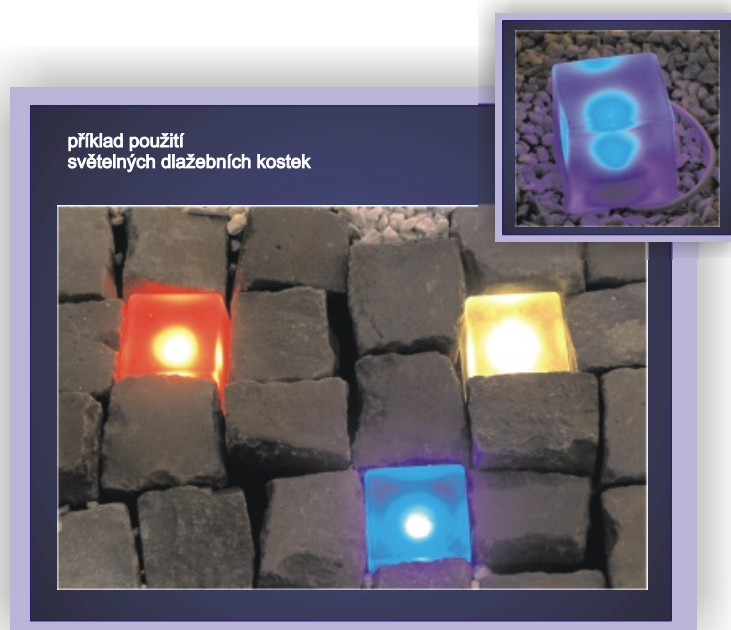

## Světelná dlažební kostka HONOR KUBUS

### POPIS SVÍTIDLA:

Světelná dlažební kostka KUBUS je určena k zatláždění do venkovní nebo vnitřní dlažby. Slouží ke světelné dekoraci a zvýraznění významných prostor.

**Například:** náměstí, pěší zóny, podchody, restaurace, bary, prostor před vstupem do budov, význačných kulturních památek apod.

<b>Krytí</b>	IP 68
<b>Materiál</b>	speciální čirý plast
<b>Barvy</b>	červená, jantarová, modrá, bílá
<b>Světelný zdroj</b>	vysokosvítivé LED diody s extrémně dlouhou životností
<b>Životnost světelného zdroje</b>	průměrně 50 000 hodin
<b>Napájecí zdroj</b>	pro max. 12 kostek (min 2ks)

	Rozměry (mm)			Hmotnost (kg)
	A	B	C	
<b>Kostka</b>	75	75	80	0,75

Barevné varianty světelných dlažebních kostek: