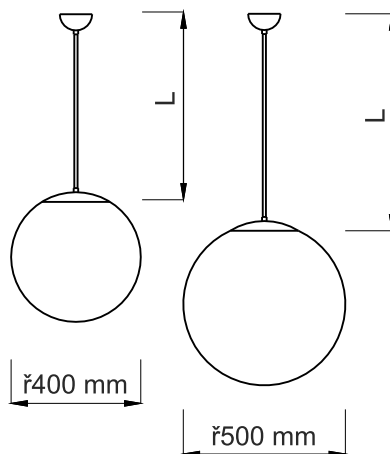

INTERIÉROVÁ KOULE (plast)

- až o 50% levnější než skleněná
- nerozbitný plast
- vhodná do škol a veřejných míst
(nehrozí zranění střepem skla)

Koule: □ 400 mm a □ 500 mm
Závěs: délky závěsů 200 - 1000 mm
 barva - chrom, mosaz, bílá

Stupeň krytí: IP 20
Difuzér: plast UV stabilizovaný
Napájení: 230V 50Hz
Zdroj: max. 100W / E27
 Doporučujeme kompaktní zářivku 23W.

POUŽITÍ:

osvětlení obytných a veřejných místností, škol, úřadů, sálů, atd.

Rozměry:

L (mm)	Označení pro objednávku
200	HONOR H6-054 / 200 / průměr koule / barva závěsu
400	HONOR H6-054 / 400 / průměr koule / barva závěsu
600	HONOR H6-054 / 600 / průměr koule / barva závěsu
800	HONOR H6-054 / 800 / průměr koule / barva závěsu
1000	HONOR H6-054 / 1000 / průměr koule / barva závěsu

Příklad pro objednání: H6-054 / 400 / 400 / chrom

H6-054 - typ svítidla

400 - délka závěsu

400 - průměr koule

chrom - barva závěsu